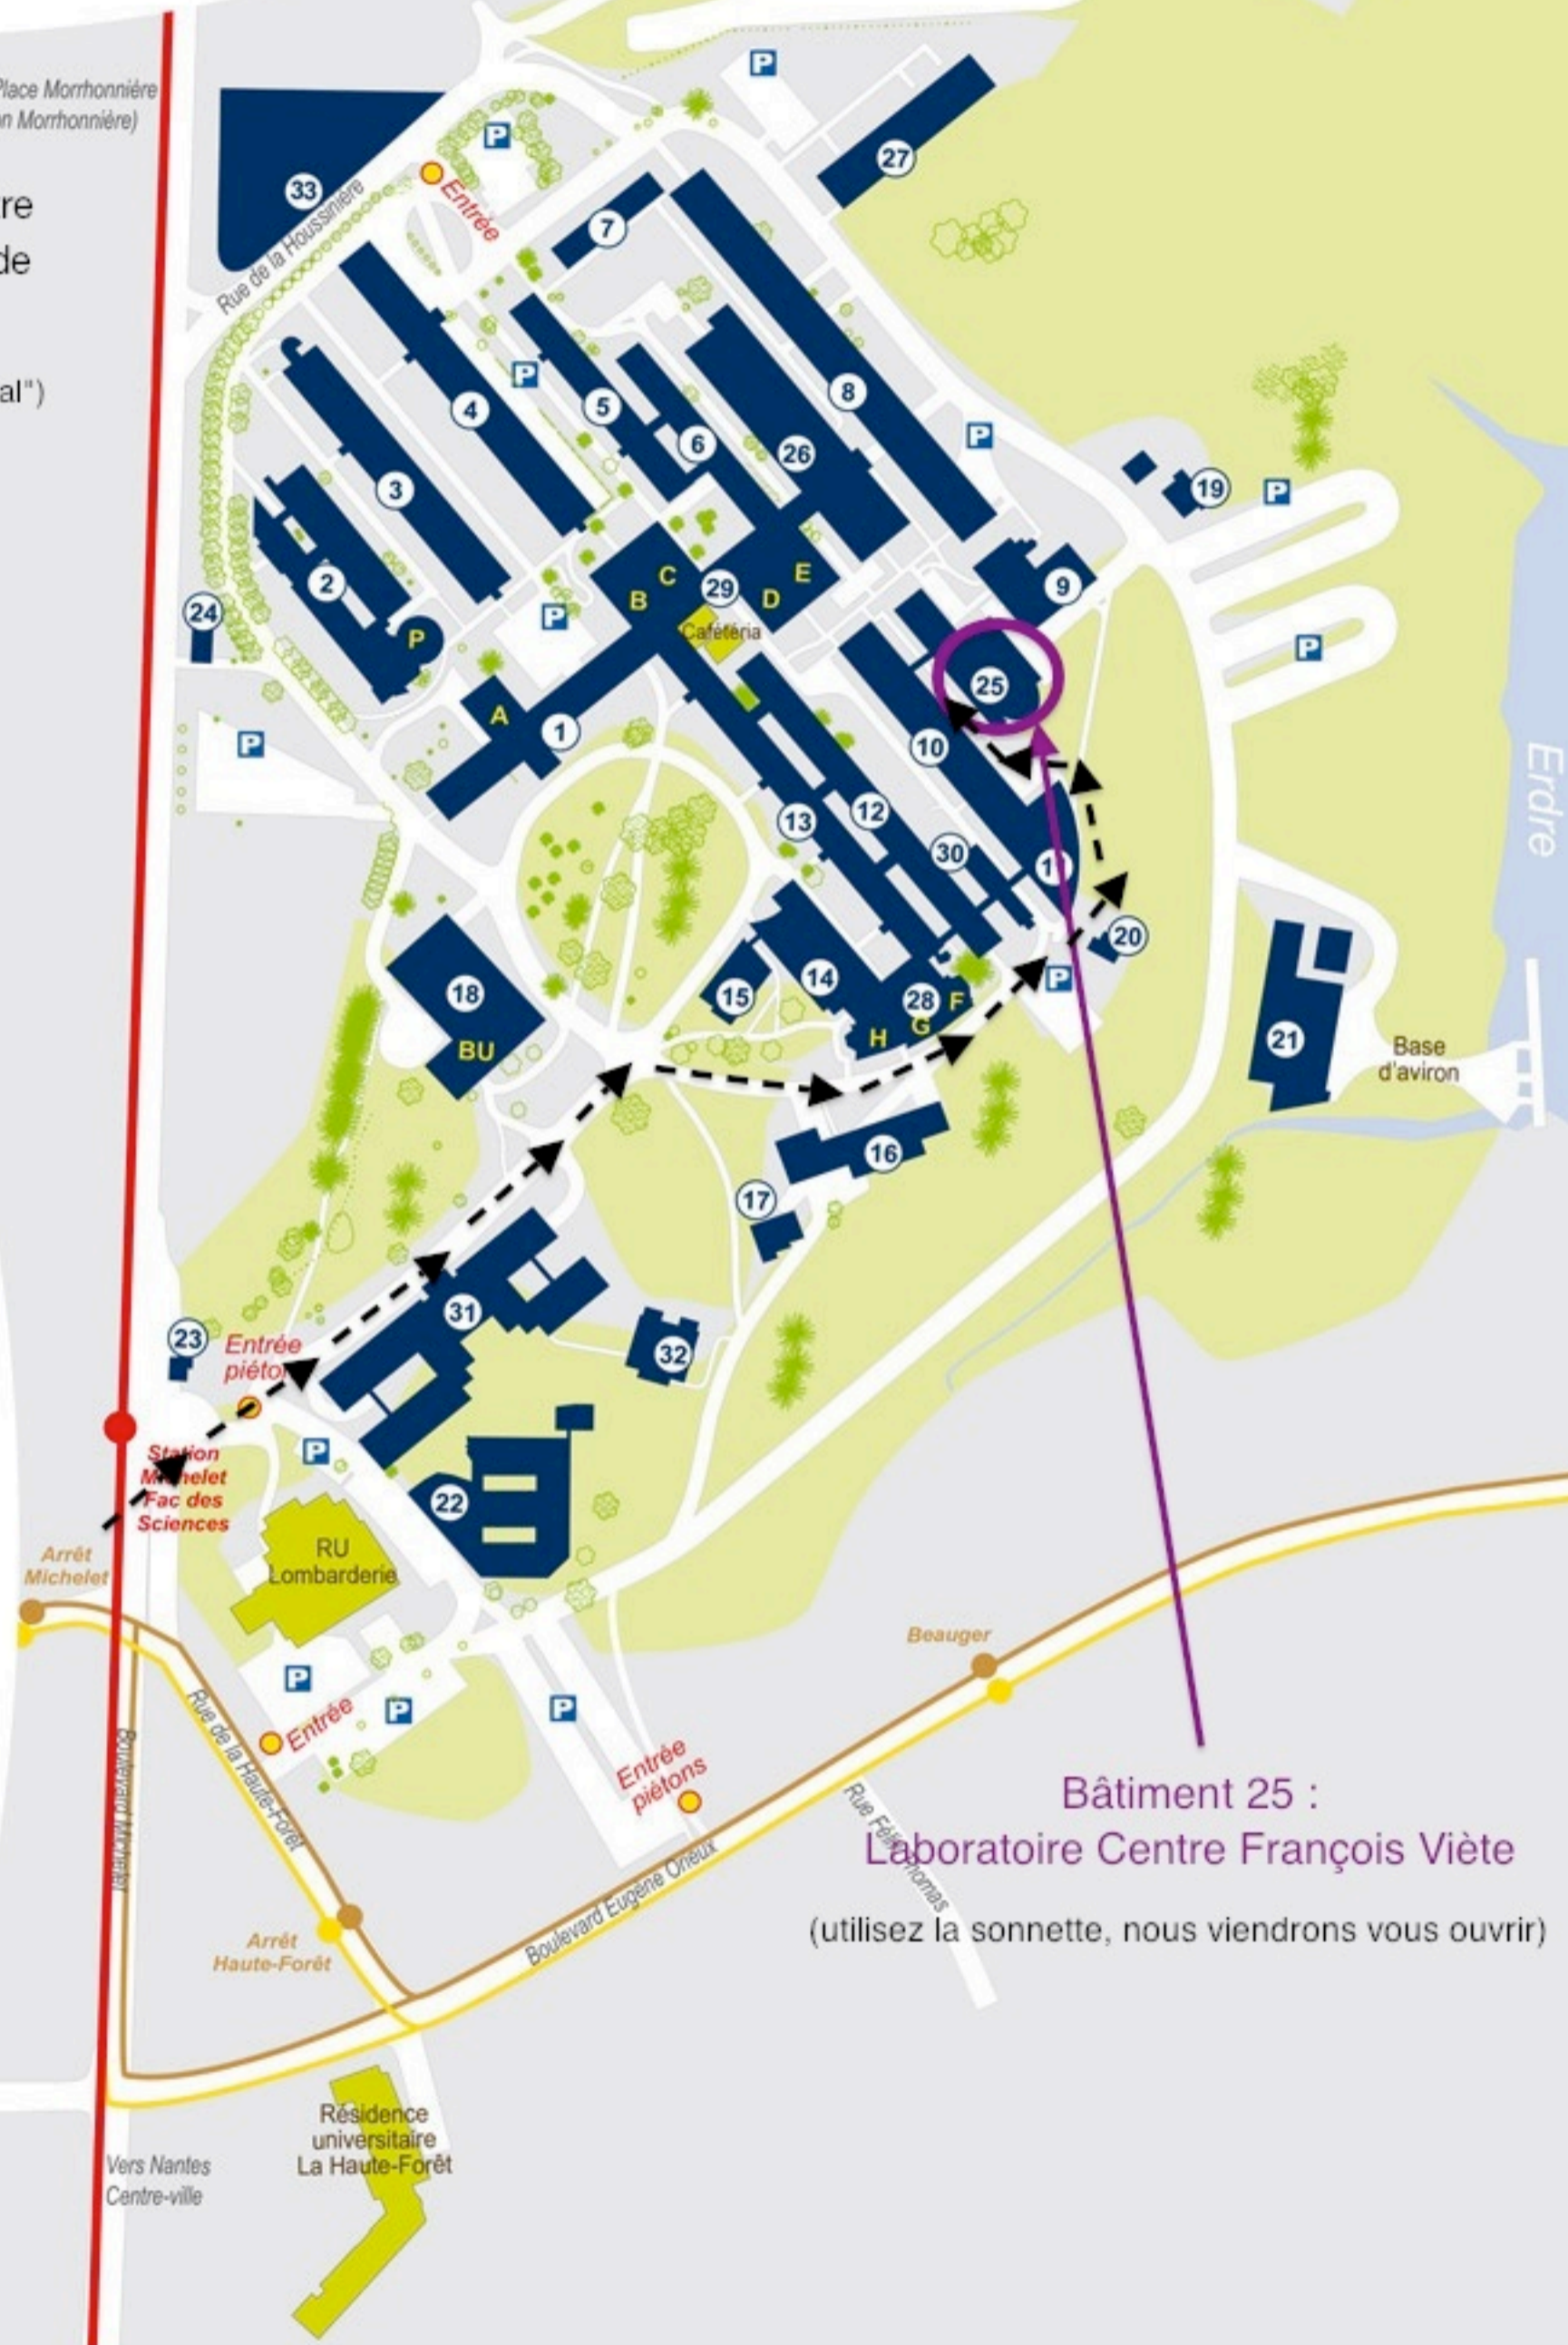

# Campus Lombarderie

Sciences et techniques  
SUIO – SUMPPS

Vers Place Morhonnière  
(Station Morhonnière)

Trajet pour se rendre au Centre  
François Viète depuis l'arrêt de  
tram "Michelet"

(ligne 2 direction "Orvault Grand Val")

## Sites universitaires

- ① Bât. administratif
- ② Bât. enseignement
- ③ Recherche Physique
- ④ Recherche Géologie
- ⑤ TP Zoologie Botanique
- ⑥ TP Géologie
- ⑦ Serres
- ⑧ Recherche Zoologie Botanique
- ⑨ Recherche Biologie et Physicochimie cellulaire
- ⑩ Recherche Maths
- ⑪ LINA
- ⑫ TP Chimie
- ⑬ TP Physique
- ⑭ Bât. Enseignement
- ⑮ Bât. Enseignement Informatique
- ⑯ Services Techniques
- ⑰ Cryogénie
- ⑱ BU Sciences et techniques - STAPS
- ⑲ Locaux techniques
- ⑳ Produits dangereux enseignement
- ㉑ Base d'Aviron
- ㉒ CEISAM
- ㉓ Comité des personnels (CPUN)
- ㉔ Poste de livraison
- ㉕ Centre F. Viète
- ㉖ Bât. Erdre (Enseignement)
- ㉗ ISOMER
- ㉘ Amphis
- ㉙ Amphis
- ㉚ Imprimerie
- ㉛ Institut des Matériaux
- ㉜ Micro caractérisation
- ㉝ Maison des services universitaires  
Orientation - Parcours - Métiers (SUIO)  
Mission Langues  
Médecine des étudiants (SUMPPS)  
Relais Handicap  
Médecine du personnel (MPPU)

Tous les bâtiments universitaires  
sont couverts par le réseau  
wifi de l'Université de Nantes

- Tramway - ligne 2
- Autibus - ligne 52
- Autibus - ligne 70

0 100  
Mètres

Bâtiment 25 :  
Laboratoire Centre François Viète  
(utilisez la sonnette, nous viendrons vous ouvrir)