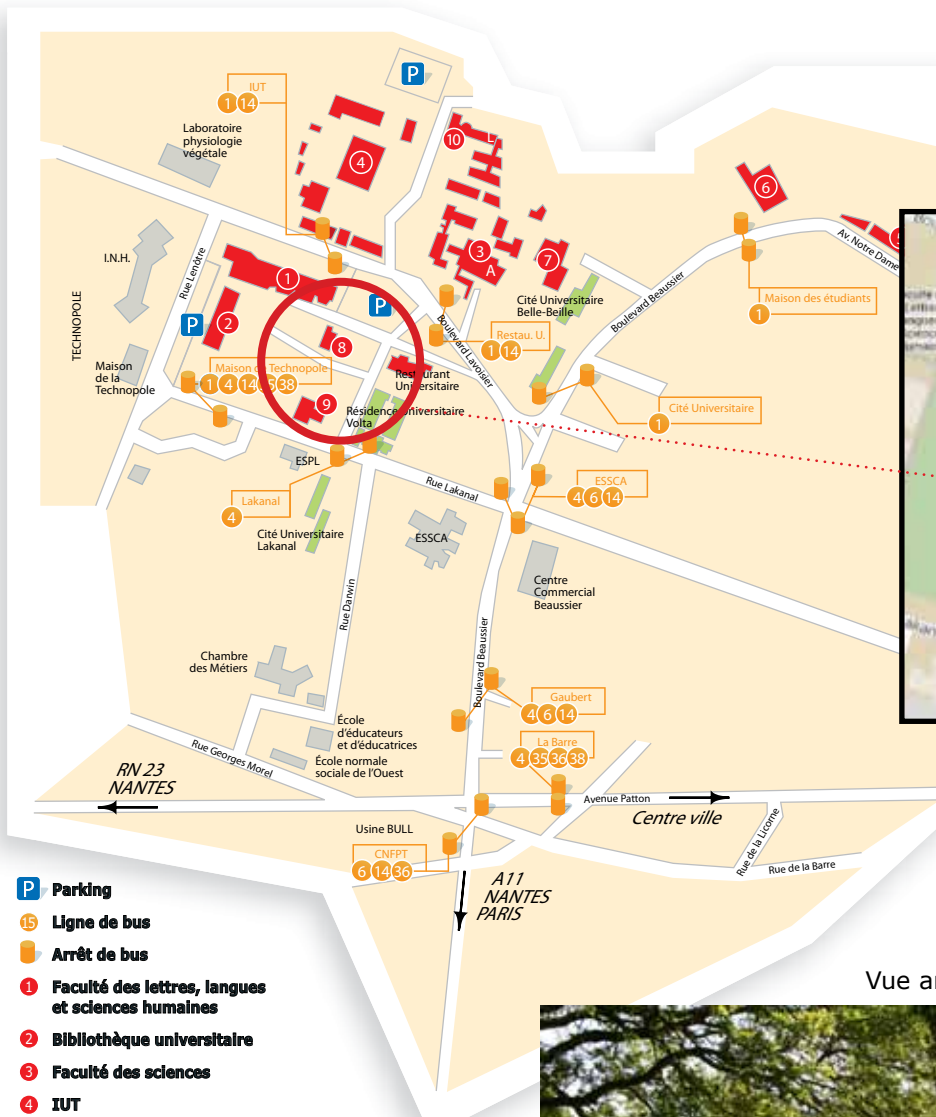

Plan d'accès à la Maison des Sciences de l'Homme

Campus universitaire de Belle-Beille

5 bis Boulevard Lavoisier - 49045 ANGERS cedex 01

Arrêt de bus
Restaurant universitaire
Lignes 1 et 14

Arrêt de bus
Lakanal
Ligne 4

- P** Parking
- 15** Ligne de bus
- 15** Arrêt de bus
- 1** Faculté des lettres, langues et sciences humaines
- 2** Bibliothèque universitaire
- 3** Faculté des sciences
- 4** IUT
- 5** ISTIA (Institut des sciences et techniques de l'ingénieur d'Angers)
- 6** SUMPPS
- 7** Centre sportif (SUAPS)
- 8** Maison des sciences humaines
- 9** La Passerelle (SUJO-IP, CELFE, Handi 3a, Salle de répétition)
- 10** DDN (Direction du développement du numérique)
- Cités universitaires

Vue arrière de la MSH (depuis arrêt Lakanal)

Au départ de la gare d'Angers prendre le bus à l'arrêt **Gare Papin**

Lignes 1 et 14
direction Belle-Beille

Ligne 4
direction Beaucouzé-
L'Atoll/Haute Roche