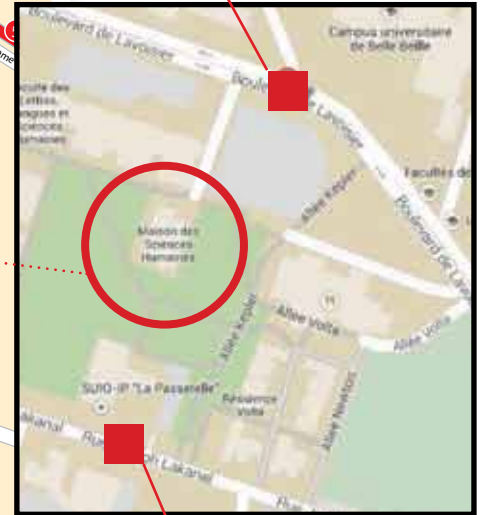

Plan d'accès à la Maison des Sciences de l'Homme

Campus universitaire de Belle-Beille

5 bis Boulevard Lavoisier - 49045 ANGERS cedex 01

Arrêt de bus
Restaurant universitaire
Lignes 1 et 14

Arrêt de bus
Lakanal
Ligne 4

- P** Parking
- 15** Ligne de bus
- 15** Arrêt de bus
- 1** Faculté des lettres, langues et sciences humaines
- 2** Bibliothèque universitaire
- 3** Faculté des sciences
- 4** IUT
- 5** ISTIA (Institut des sciences et techniques de l'ingénieur d'Angers)
- 6** SUMPPS
- 7** Centre sportif (SUAPS)
- 8** Maison des sciences humaines
- 9** La Passerelle (SUJO-IP, CELFE, Handi 3a, Salle de répétition)
- 10** DDN (Direction du développement du numérique)
- Cités universitaires

Vue arrière de la MSH (depuis arrêt Lakanal)

Au départ de la gare d'Angers prendre le bus à l'arrêt **Gare Papin**

Lignes 1 et 14
direction Belle-Beille

Ligne 4
direction Beaucouzé-
L'Atoll/Haute Roche