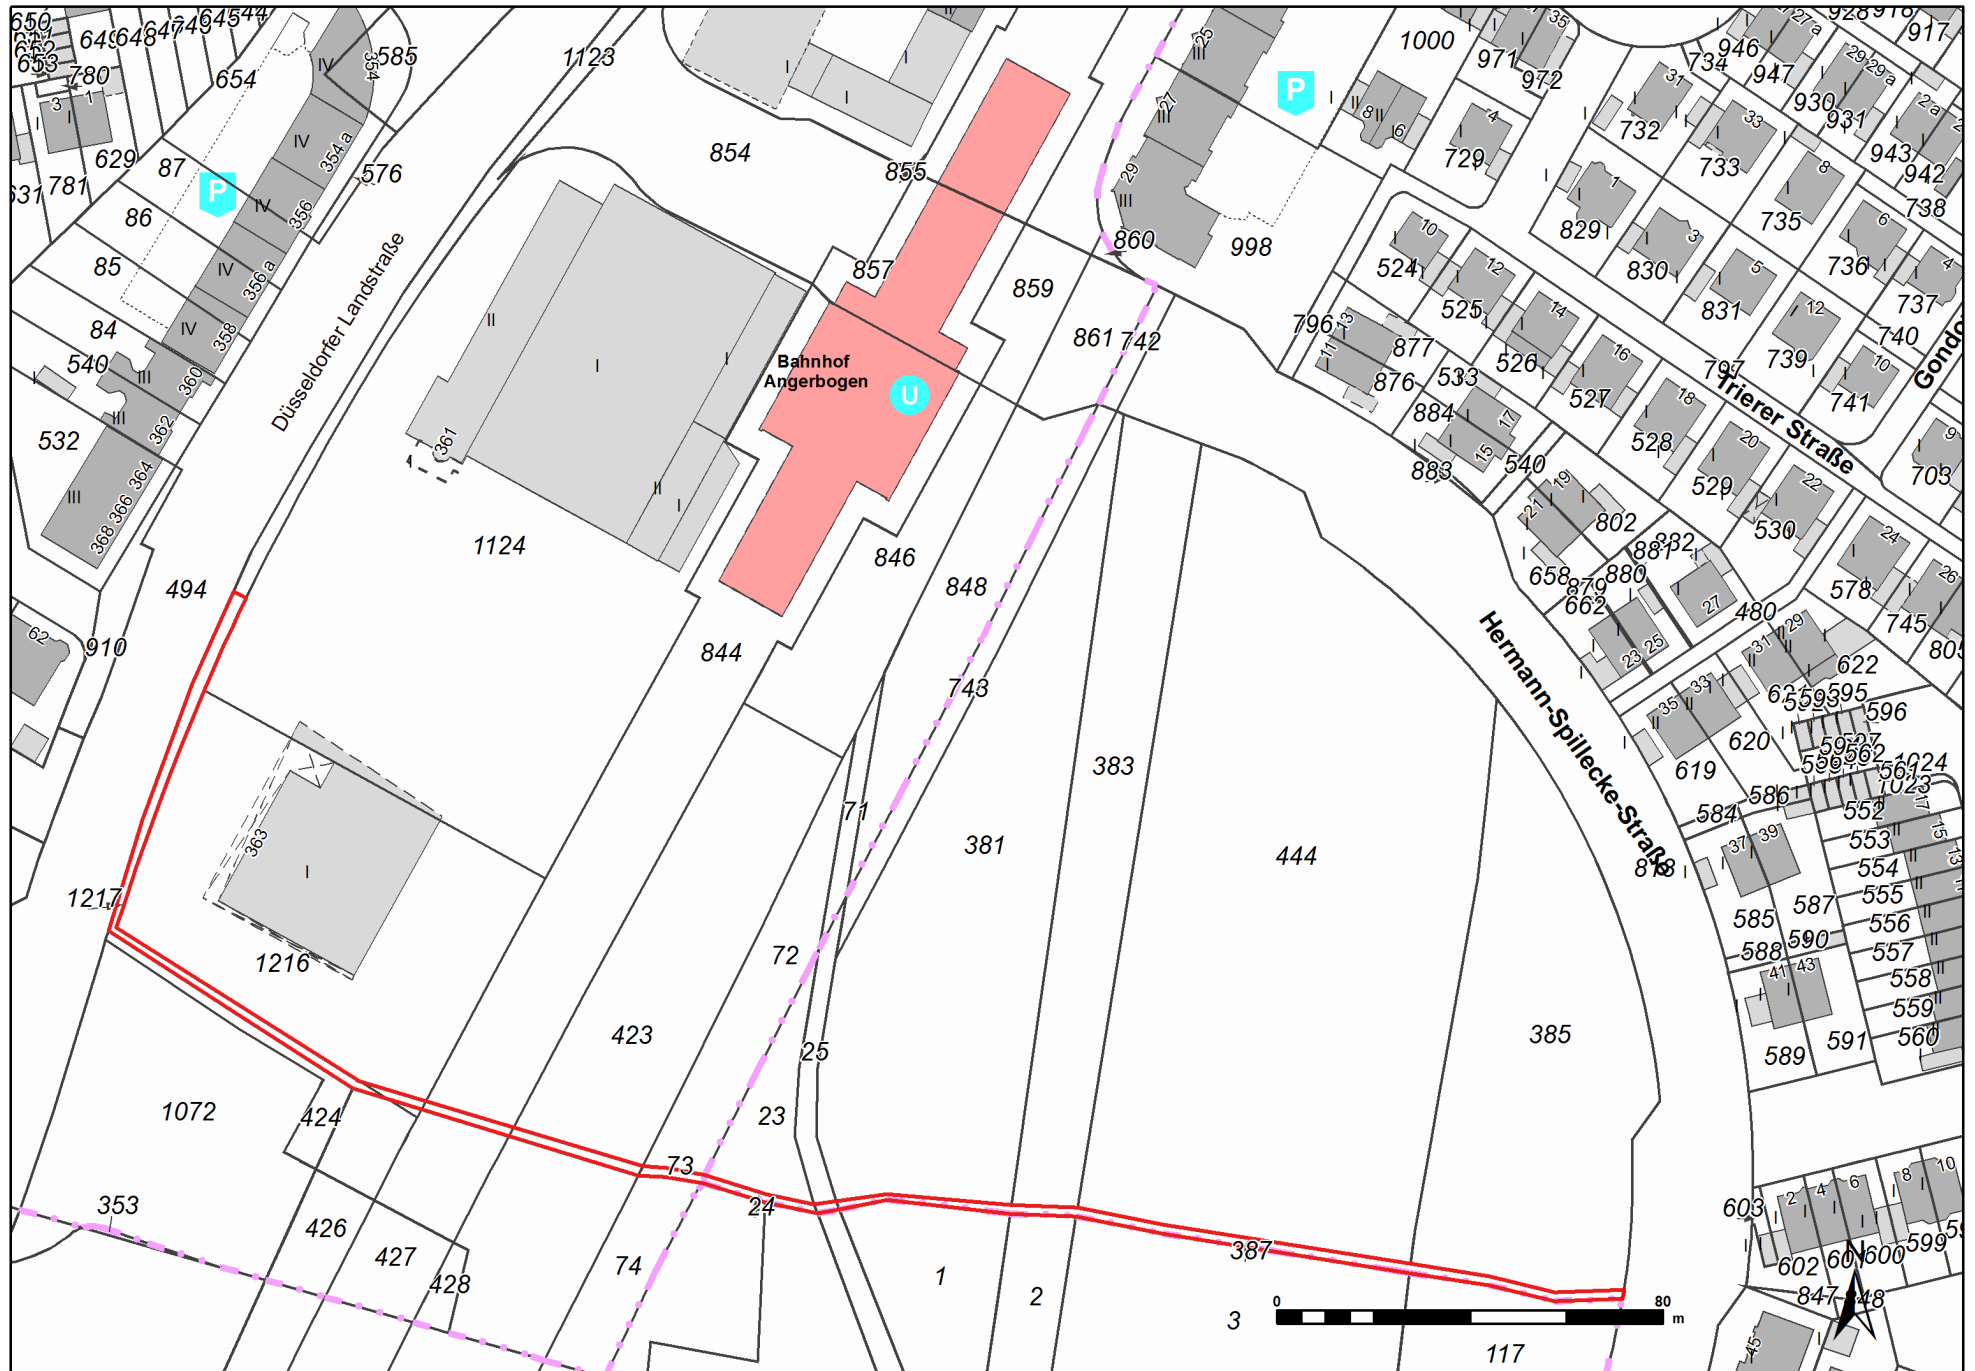

# Unterschutzstellung Böckumer Leitgraben

In rot eingetragen der Verlauf des einzutragenden Bodendenkmals Böckumer Leitgraben  
Eigentümer der betroffenen Flurstücke ist die Stadt Duisburg

Maßstab ca 1 : 1 500